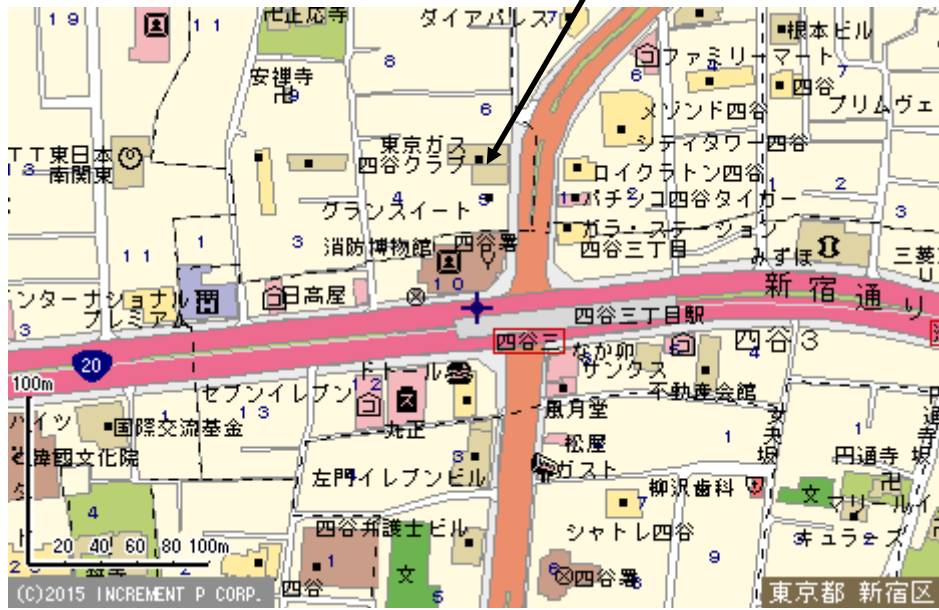

## 東京ガス四谷クラブ ご案内図

東京ガス四谷クラブ(TEL.03-3353-3711)

(茶色のビル道に沿って2階に上がる階段があります。)

交通：営団丸の内線 四谷三丁目下車

(消防博物館 四谷署方面上る 交差点より約 50m )